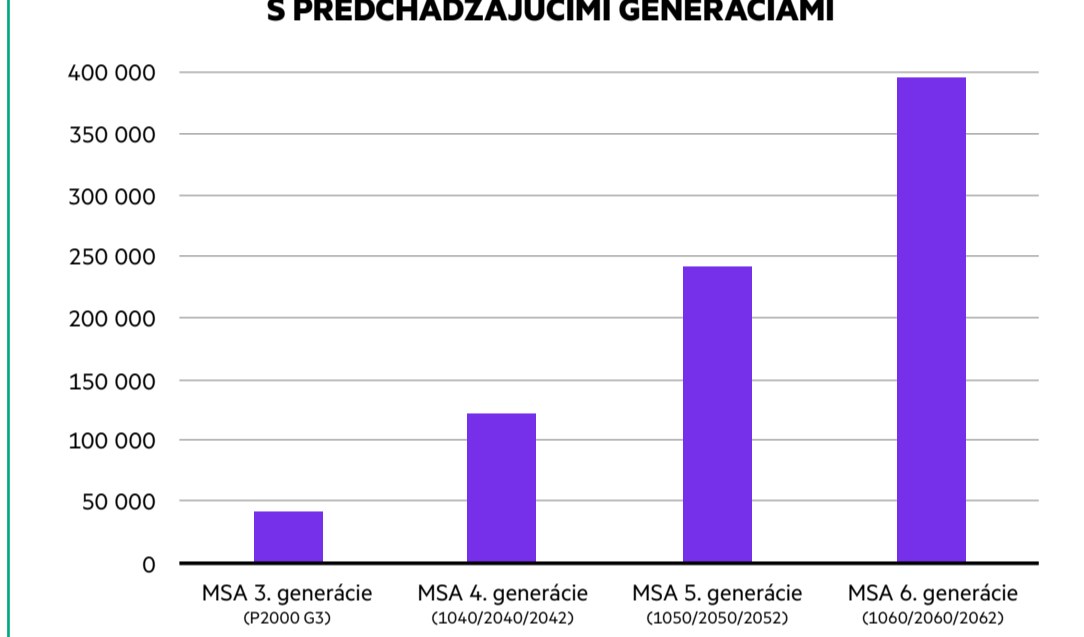

VYŠŠÍ VÝKON V POROVNANÍ S PREDCHÁDZAJÚCIMI GENERÁCIAMI

3 POKROČILÁ OCHRANA DÁT

Nový typ RAID - MSA-DP+

Nový typ RAID ochrany zahŕňa všetky disky. Ponúka rezervu, radikálne zjednodušuje škálovanie a umožňuje pridávanie diskov s rôznymi kapacitami. HPE MSA Data Protection Plus (MSA-DP+) eliminuje nečinné pevné disky a až 25-krát zrýchľuje obnovu dát. MSA-DP+ má pozitívny vplyv aj na celkovú agilitu a výkon systému.