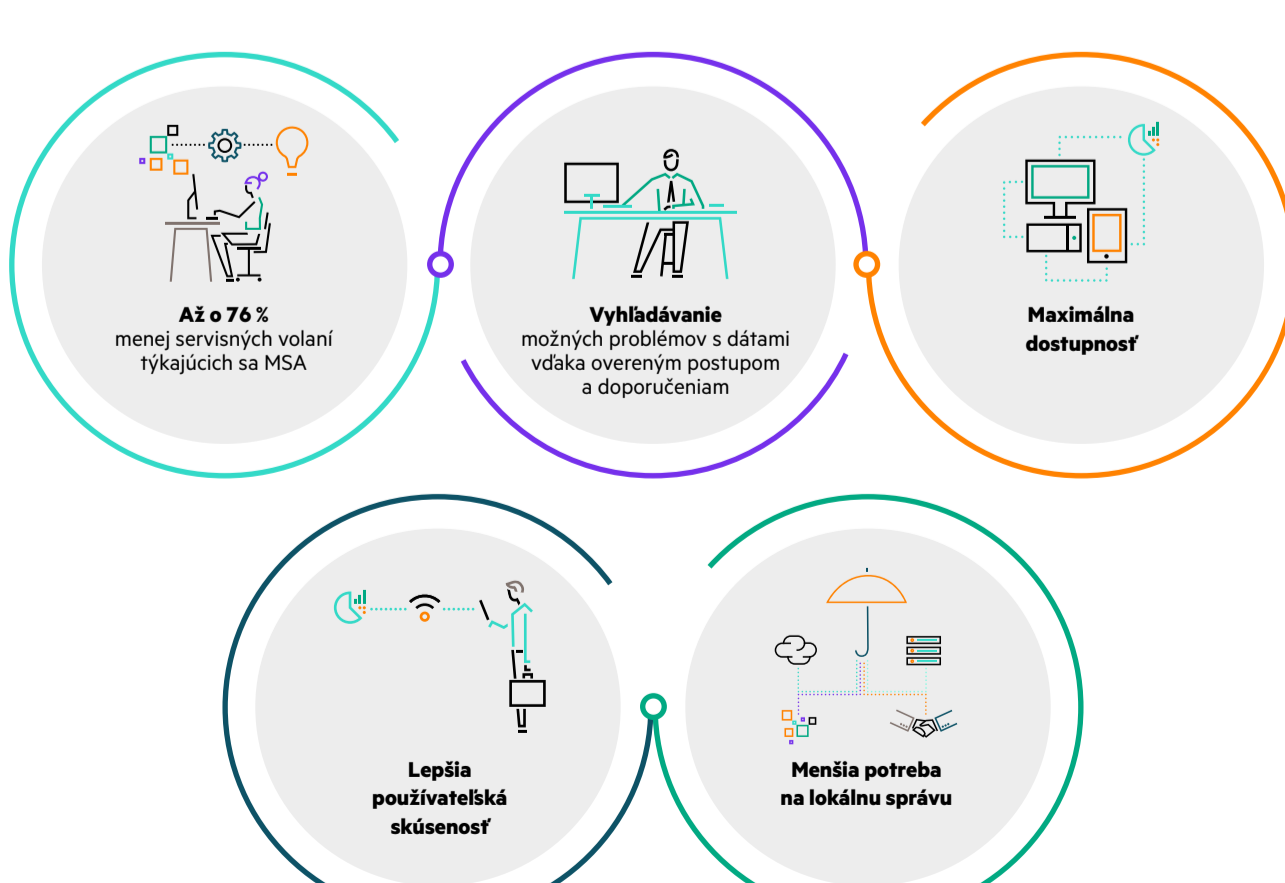

JEDNODUCHÁ PREVÁDZKA

Rýchlejšia obsluha aplikácií a dostupnosť služieb

Zjednodušený panel nástrojov na správu a preddefinované pracovné postupy

VYSOKÝ VÝKON

Špičkový výkon pre každú IT prevádzku

Až 395 000 vstupno-výstupných operácií za sekundu vďaka optimalizácii výkonu

ZJEDNODUŠENÝ OVLÁDACÍ PANEĽ VYUŽÍVANIE ZDROJOV

2 VYSOKÝ VÝKON

Nová technológia ASIC priniesla výrazné zvýšenie výkonu diskového poľa MSA 6. generácie. Nižšie hodnoty latencie a vyššia priepustnosť zvyšujú dostupnosť aplikácií, čím rastie aj produktivita používateľov. Vyšší výkon tiež pomáhajú dosahovať a udržiavať ďalšie nástroje, ako napríklad Tiering 2.0.

VYŠŠÍ VÝKON V POROVNANÍ S PREDCHÁDZAJÚCIMI GENERÁCIAMI

3 POKROČILÁ OCHRANA DÁT

Nový typ RAID - MSA-DP+

Nový typ RAID ochrany zahŕňa všetky disky. Ponúka rezervu, radikálne zjednodušuje škálovanie a umožňuje pridávanie diskov s rôznymi kapacitami. HPE MSA Data Protection Plus (MSA-DP+) eliminuje nečinné pevné disky a až 25-krát zrýchľuje obnovu dát. MSA-DP+ má pozitívny vplyv aj na celkovú agilitu a výkon systému.

4 AUTOMATIZOVANÁ OPTIMALIZÁCIA VÝKONU

Potvrdené: ukladanie dát do rôznych vrstiev zvyšuje celkovú efektívnosť diskového poľa MSA

5 OPTIMALIZÁCIA NA ZÁKLADE STAVU MSA ("HEALTH CHECK")

Potvrdené: ukladanie dát do rôznych vrstiev zvyšuje celkovú efektívnosť diskového poľa MSA