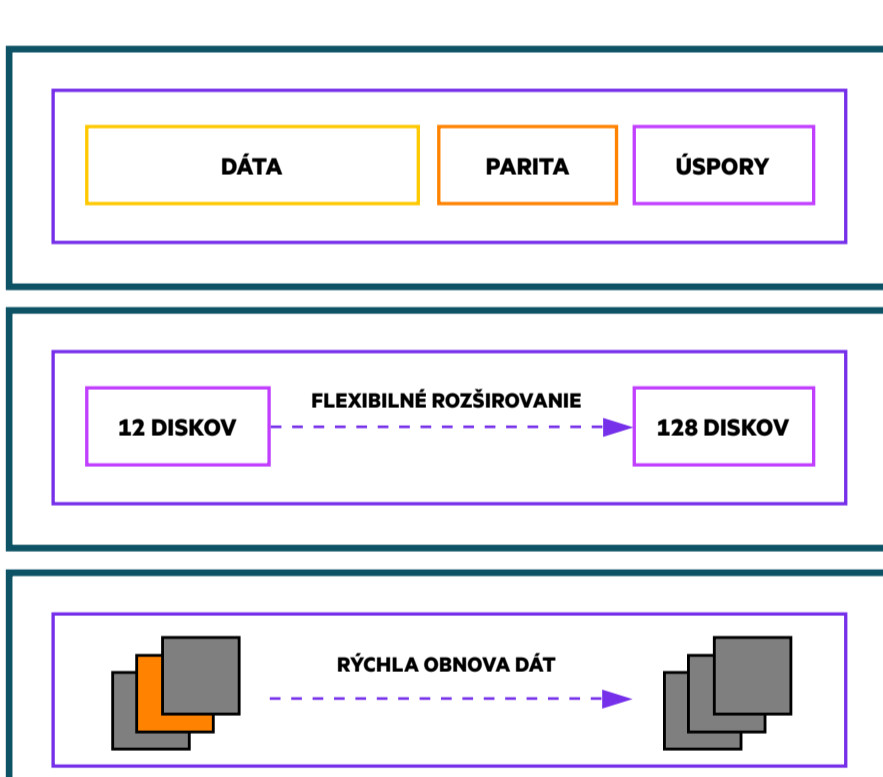

ZJEDNODUŠENÝ OVLÁDACÍ PANEĽ VYUŽÍVANIE ZDROJOV

2 VYSOKÝ VÝKON

Nová technológia ASIC priniesla výrazné zvýšenie výkonu diskového poľa MSA 6. generácie. Nižšie hodnoty latencie a vyššia priepustnosť zvyšujú dostupnosť aplikácií, čím rastie aj produktivita používateľov. Vyšší výkon tiež pomáhajú dosahovať a udržiavať ďalšie nástroje, ako napríklad Tiering 2.0.

VYŠŠÍ VÝKON V POROVNANÍ S PREDCHÁDZAJÚCIMI GENERÁCIAMI

3 POKROČILÁ OCHRANA DÁT

Nový typ RAID - MSA-DP+

Nový typ RAID ochrany zahŕňa všetky disky. Ponúka rezervu, radikálne zjednodušuje škálovanie a umožňuje pridávanie diskov s rôznymi kapacitami. HPE MSA Data Protection Plus (MSA-DP+) eliminuje nečinné pevné disky a až 25-krát zrýchľuje obnovu dát. MSA-DP+ má pozitívny vplyv aj na celkovú agilitu a výkon systému.

4 AUTOMATIZOVANÁ OPTIMALIZÁCIA VÝKONU

Potvrdené: ukladanie dát do rôznych vrstiev zvyšuje celkovú efektívnosť diskového poľa MSA

5 OPTIMALIZÁCIA NA ZÁKLADE STAVU MSA ("HEALTH CHECK")

Potvrdené: ukladanie dát do rôznych vrstiev zvyšuje celkovú efektívnosť diskového poľa MSA